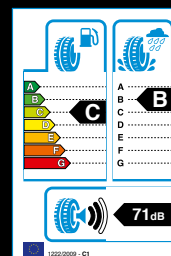

* Testy przeprowadzone przez TÜV SÜD na zlecenie Bridgestone w styczniu 2019 r. w ośrodku testowym Bridgestone (EU GP we Włoszech i na śniegu w SRG w Szwecji) oraz TÜV SÜD PS Garching z wykorzystaniem samochodu VW Golf VII z oponami o rozmiarze 205/55 R16 94V. Opony Multiseason GEN 02 w porównaniu do parametrów poprzedniego modelu opon Multiseason. SKRÓT Raportu nr 713147031

*** Dostępne od stycznia 2020